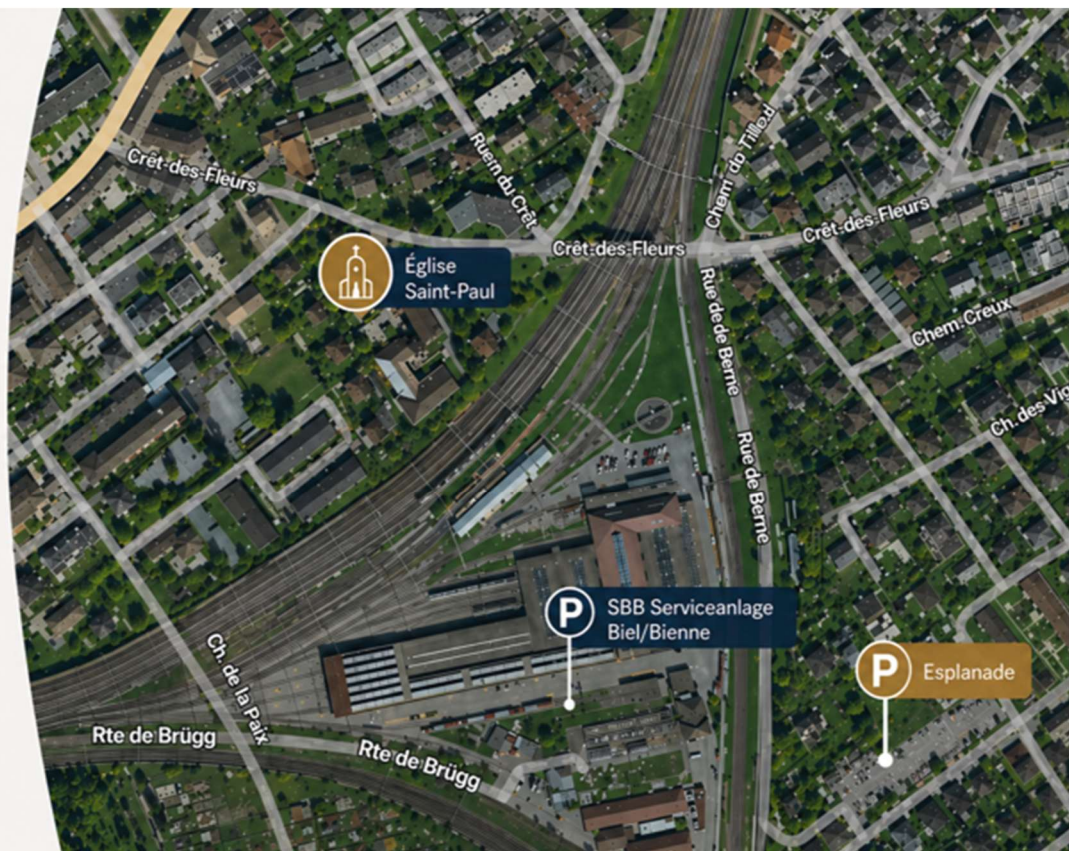

## PRIVILÉGIEZ LE TRAIN

Nous vous encourageons à vous rendre au Synode en train.

Horaires et itinéraires sur

[www.sbb.ch](http://www.sbb.ch)

## LIGNES DE BUS 1 ET 8

- 1** Arrêt Bärenhof  
Horaires sur [www.vb-tpb.ch](http://www.vb-tpb.ch)
- 8** Arrêt Chemin de la Paix  
Horaires sur [www.vb-tpb.ch](http://www.vb-tpb.ch)

## STATIONNEMENT

Une quinzaine de places de parking sont disponibles devant la paroisse.

*Merci de votre collaboration !*